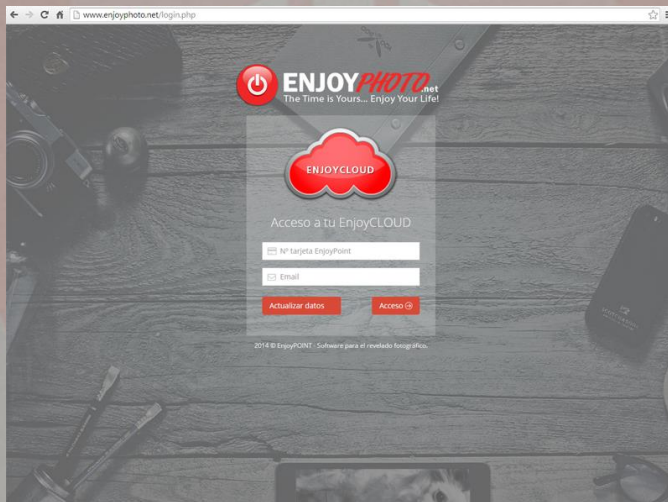

GUIA PARA SUBIR SUS FOTOS A **WWW.ENJOYPHOTO.NET**

ENJOYPHOTO.NET
The Time is Yours... Enjoy Your Life!

Guia www.enjoyphoto.net

**PASOS PARA SUBIR SUS FOTOS DE FORMA REMOTA A
WWW.ENJOYPHOTO.NET
E IMPRIMIRLAS DESDE SU TERMINAL ENJOYPOINT HABITUAL**

1º Desde su móvil, tablet u ordenador,
entre en nuestra web www.enjoyphoto.net

2º Indique su nº de tarjeta de fidelización (previamente registrada en el terminal donde vayan a imprimirse las fotos), y un **email de contacto** (el mismo que se indicó al darse de alta de la tarjeta), si no lo recuerda puede pulsarse **Actualizar** y cambiarlo.